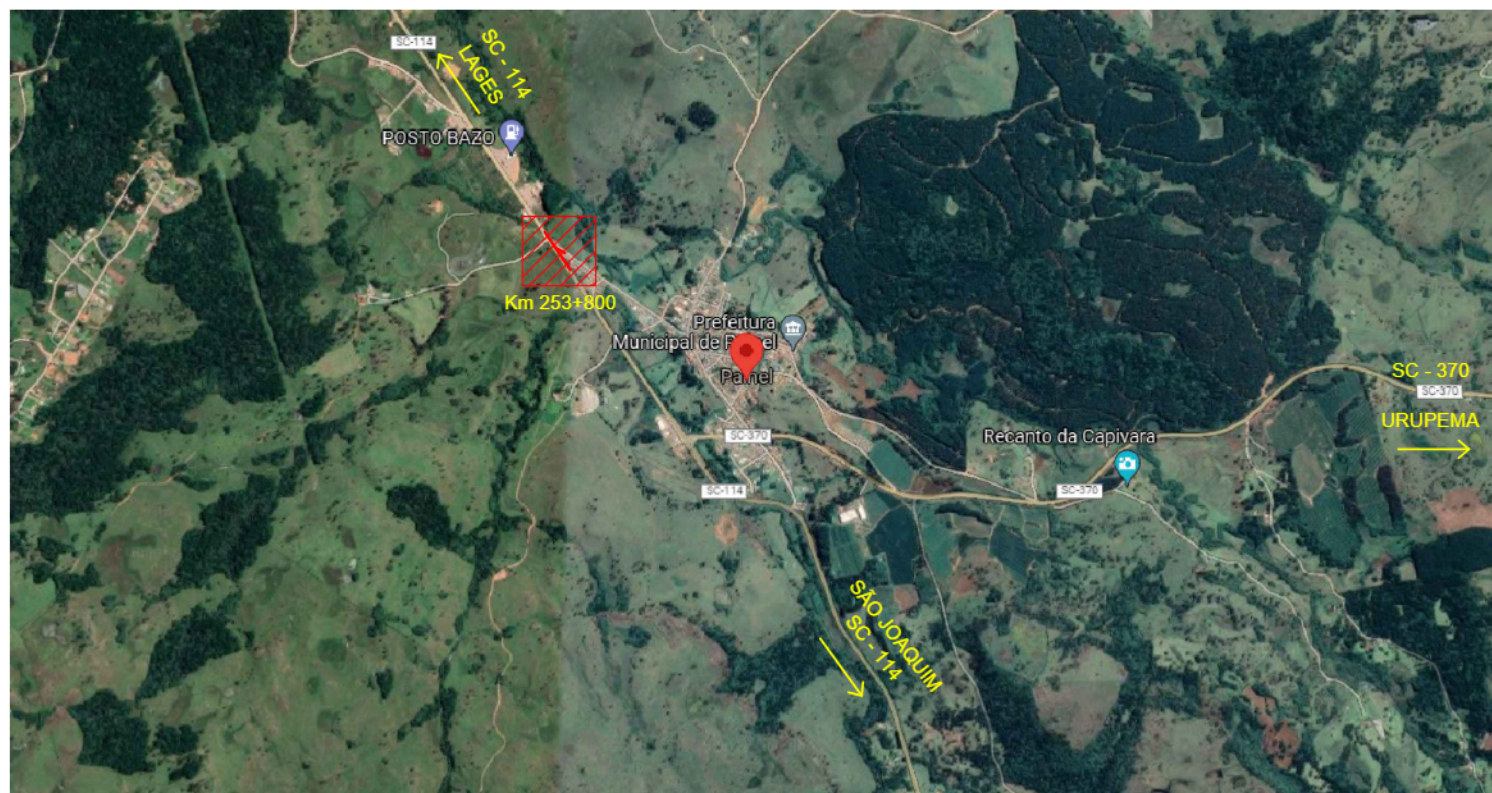

MAPA DE IMPLANTAÇÃO
S/ ESCALA

COORDENADAS GEOGRÁFICAS
LATITUDE: 27°55'4.84"S
LONGITUDE: 50° 6'31.51"O

MAPA DE SANTA CATARINA – LOCALIZAÇÃO
S/ ESCALA

MAPA DE LOCALIZAÇÃO – SC 114 TRECHO PAINEL/SC
S/ ESCALA